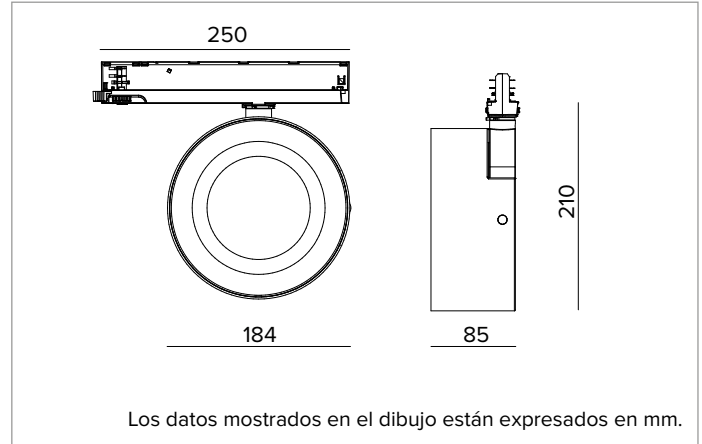

### Proyector profesional orientable de LED

	4000K	H(m)	D(m)	Emax(lx)		
	Ra90		27°			
	Fixture Power	57W	1	0.47	19673	
	Source Flux	6510lm	2	0.94	4918	
	Fixture Flux	4171lm	3	1.42	2186	
	Efficacy	74lm/W	4	1.89	1230	
TS1229	I <sub>max</sub> =3022cd/klm	I <sub>max</sub>	19673cd	5	2.36	787